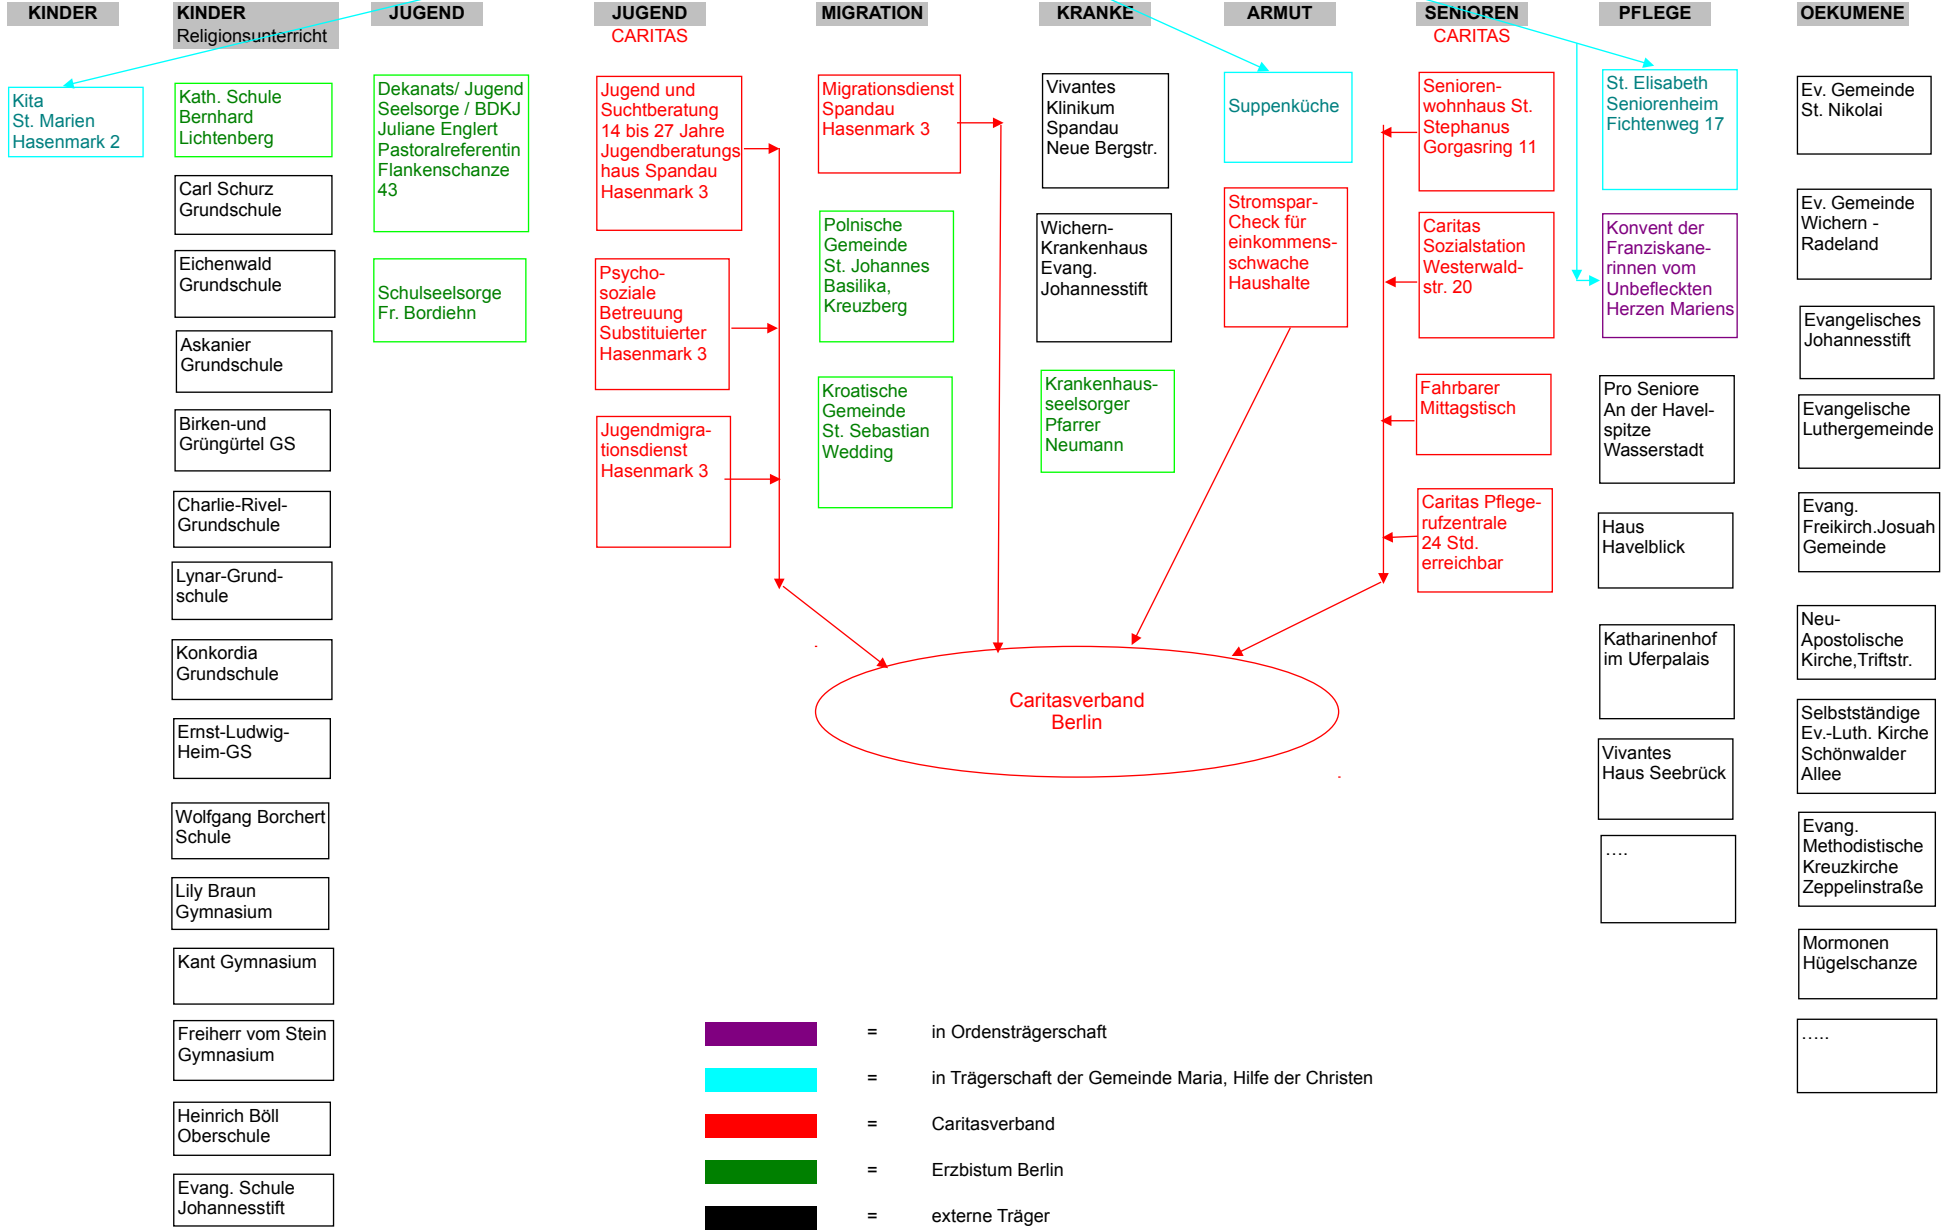

**Katholische Kirchengemeinde
Maria Hilfe der Christen**

KINDER

Kita
St. Marien
Hasenmark 2

**KINDER
Religionsunterricht**

Kath. Schule
Bernhard
Lichtenberg

Carl Schurz
Grundschule

Eichenwald
Grundschule

Askanier
Grundschule

Birken-und
Grüngürtel GS

Charlie-Rivel-
Grundschule

Lynar-Grund-
schule

Konkordia
Grundschule

Ernst-Ludwig-
Heim-GS

Wolfgang Borchert
Schule

Lily Braun
Gymnasium

Kant Gymnasium

Jugend und
Suchtberatung
14 bis 27 Jahre
Jugendberatungs-
haus Spandau
Hasenmark 3

Psycho-
soziale
Betreuung
Substituierter
Hasenmark 3

Jugendmigra-
tionsdienst
Hasenmark 3

MIGRATION

Migrationsdienst
Spandau
Hasenmark 3

....

OEKUMENE

Ev. Gemeinde
St. Nikolai

Ev. Gemeinde
Wichern -
Radeland

Evangelisches
Johannesstift

Evangelische
Luthergemeinde

Evang.
Freikirch. Josuah
Gemeinde

Neu-
Apostolische
Kirche, Triftstr.